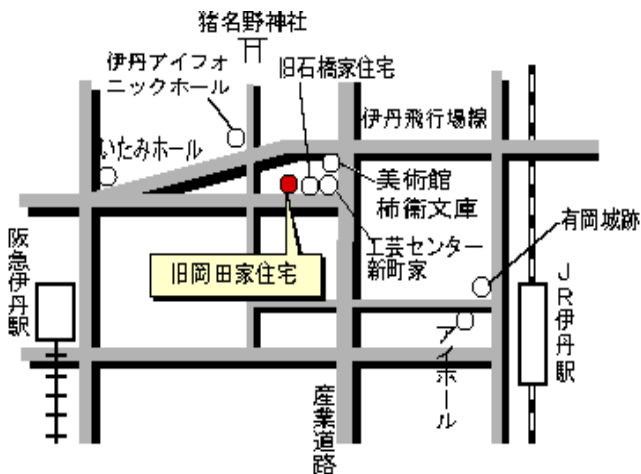

# 第14回 ひなめざり@伊丹郷町館

～～ お雛さまとカルタ・すごろく ～～

○平成29年2月 4日(土)

～ 3月 5日(日)

無 料

開館時間 10:00 ～ 18:00

○伊丹郷町館（旧岡田家住宅）にて（毎週月曜日定休日）

★明治・大正・昭和の雛飾り展

★カルタ・すごろく展

（文化財愛護カルタほか）

国指定重要文化財 旧岡田家住宅・酒蔵

主催：伊丹市文化財保存協会（お問い合わせ：旧岡田家住宅内 072-772-8830）

共催：伊丹市教育委員会・伊丹市立博物館・公益財団法人柿衛文庫

伊丹市文化財愛護少年団