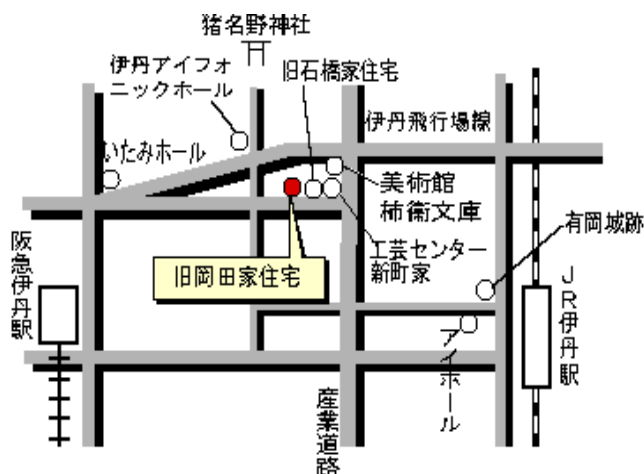

令和最初の

第17回 ひなかざり@伊丹郷町館

～ お雛さまとカルタ・すごろく～

明治・大正・昭和の雛飾りと
文化財愛護カルタ・すごろくなどの展示

令和2年2月8日(土)～3月8日(日)

(月曜日休館、ただし祝日は開館し翌日閉館)

10:00～18:00

伊丹郷町館・旧岡田家住宅 座敷にて展示
観覧無料

国指定重要文化財「旧岡田家住宅・酒蔵」

主催：伊丹市文化財保存協会

＜事務局＞伊丹市宮ノ前2-5-28（伊丹郷町館・旧岡田家住宅内）

TEL/FAX：072-772-8830

共催：伊丹市教育委員会、公益財団法人柿衛文庫、伊丹市文化財愛護少年団