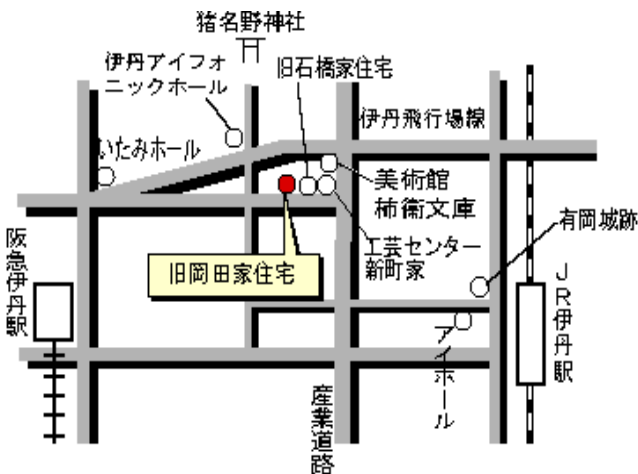

平成最後のひなかざり

第16回 ひなかざり@伊丹郷町館

~~ お雛さまとカルタ・すごろく ~~

○平成31年2月2日(土)

~ 3月3日(日)

無料

開館時間10:00 ~ 18:00

○伊丹郷町館（旧岡田家住宅）にて（毎週月曜日定休日）

★明治・大正・昭和の雛飾り展

★カルタ・すごろく展

（文化財愛護カルタほか）

国指定重要文化財 旧岡田家住宅・酒蔵

主催：伊丹市文化財保存協会（お問い合わせ：旧岡田家住宅内 072-772-8830）

共催：伊丹市教育委員会・伊丹市立博物館・公益財団法人柿衛文庫

伊丹市文化財愛護少年団